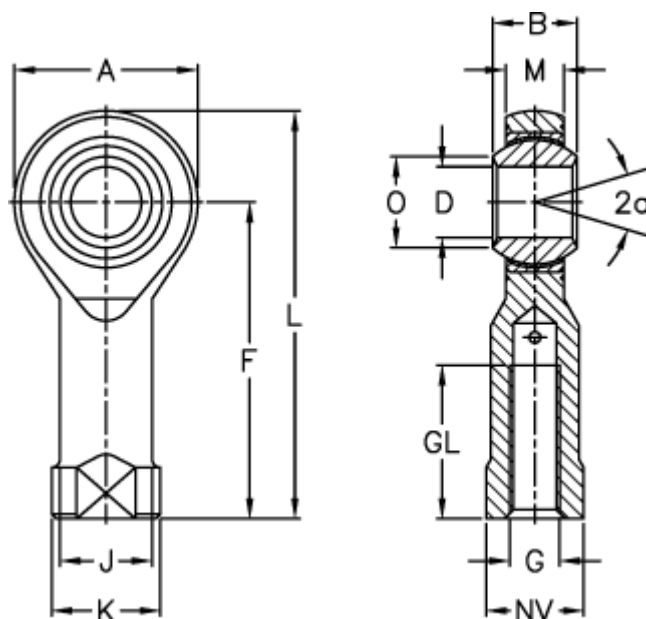

Varenummer: 54301510
 Beskrivelse: LDK ledhoved PHS 10EC

Mål

A	= 26	J	= 15.0
a (grader)	= 13	K	= 19
B	= 14	L	= 56
D	= 10	M	= 10.50
Dynamisk belastning C (kN)	= 9.7	NV	= 17
F	= 43	O	= 12.9
g	= M10	Statisk belastning C0 (kN)	= 20.0
GL	= 21	Vægt (g)	= 72